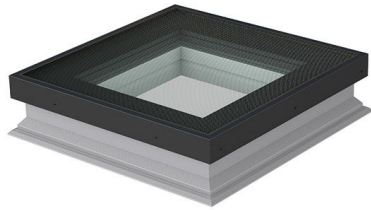

Okno do dachów płaskich DXW DW6

FAKRO Sp. z o.o.

www.fakro.pl

fakro@fakro.pl

Dane techniczne:

Rodzaj okna :	dachowe
Typ okna :	tworzywowe
Sposób otwierania :	nieotwierane
Materiał ościeżnic i skrzydeł :	wielokomorowy profil PVC wypełniony materiałem termoizolacyjnym
Wymiary zewnętrzne okna (szer./wys.) [cm] :	dostępnych jest 10 standardowych rozmiarów handlowych od 60x60 do 120x120; wymiary zewnętrzne rozmiaru handlowego: 60x60 to 82x82 120x120 to 142x142
Maksymalna masa skrzydła [kg] :	198 kg dla rozmiaru 120x120
Oszklenie :	pakiet DW6 dwukomorowy, superenergooszczędny pakiet szybowy (888.44-16-4H-18-66.2) z zewnętrzną szybą hartowaną i wewnętrzną bezpieczną laminowaną, zewnętrzna szyba ze specjalną antypoślizgową powierzchnią umożliwiającą poruszanie się po oknie
Grubość szklenia [mm] :	101
Współczynnik przenikania ciepła okna :	0,5/0,7 (profil/szyba)
Współczynnik izolacyjności akustycznej Rw [dB] :	npd
Przepuszczalność światła [%] :	npd
Klasa przepuszczalności powietrza :	4 wg normy EN 14351-1
Klasa wodoszczelności :	E1200 wg EN 14351-1
Klasa odporności na obciążenie wiatrem :	Klasa C5/B5 wg EN 14351-1
Reakcja na ogień :	B-s2,d0
Odporność na działanie ognia zewnętrznego :	BROOF(t1)
Odporność na uderzenie :	Klasa 5 - 950 mm
Kąt nachylenia dachu :	0° - 15°
Szprosy :	brak
Uszczelki :	1 szt.
Okucia :	FAKRO
Listwa przyszybowa :	brak
Kołnierz :	brak kołnierza; ościeżnica okna obrabiana jest materiałem pokryciowym dostępnym na dachu (membrana, papa asfaltowa)
Wentylacja :	okno nieotwierane