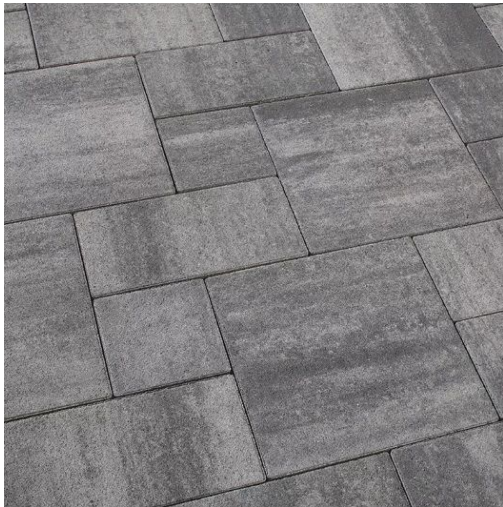

Kostka brukowa VISIO ECO

BRUK-BET sp. z o.o.

www.bruk-bet.pl

biuro@bruk-bet.pl

Dane techniczne:

Skład :	cement, piasek, kruszywa zwykłe i szlachetne, inne dodatki
Kolory :	melanże kolorystyczne, brązy, szarości
Kształt :	prostokąt, kwadrat
Długość/szerokość [mm] :	300/300, 300/150, 150/150
Grubość [mm] :	60
Grubość warstwy ścieralnej [mm] :	> 4,0
Powierzchnia :	gładka
Ilość na palecie [m²] :	12,96
Masa palety [kg] :	1600
Gwarancja :	5 lat
Zastosowanie :	place, chodniki, podjazdy, tereny przydomowe i ogrody