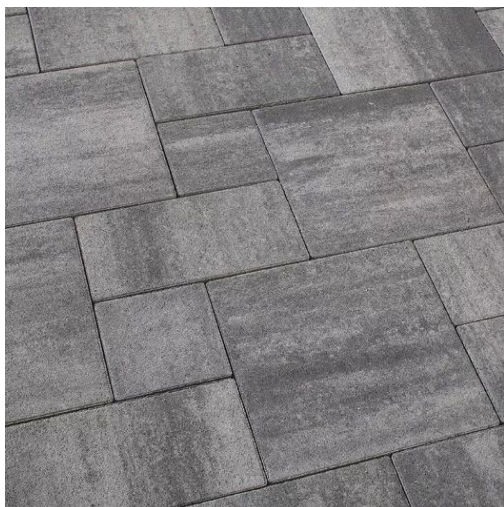

Kostka brukowa VISIO ECO

BRUK-BET sp. z o.o.

www.bruk-bet.pl

biuro@bruk-bet.pl

Dane techniczne:

Skład :	cement, piasek, kruszywa zwykłe i szlachetne, inne dodatki
Kolory :	melanże kolorystyczne, brązy, szarości
Kształt :	prostokąt, kwadrat
Długość/szerokość [mm] :	300/300, 300/150, 150/150
Grubość [mm] :	60
Grubość warstwy ścieralnej [mm] :	> 4,0
Powierzchnia :	gładka
Ilość na palecie [m²] :	12,96
Masa palety [kg] :	1600
Gwarancja :	5 lat
Zastosowanie :	place, chodniki, podjazdy, tereny przydomowe i ogrody