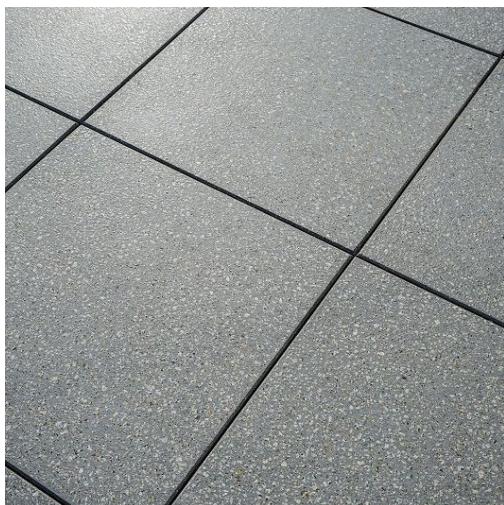

Płyta tarasowa REALIT

BRUK-BET sp. z o.o.

www.bruk-bet.pl

biuro@bruk-bet.pl

Dane techniczne:

Materiał :	beton (cement, piasek, kruszywa zwykłe i szlachetne, inne dodatki)
Typ :	tarasowa, ogrodowa
Kolory :	szarości, beże
Kształt :	prostokąt, kwadrat
Powierzchnia :	gładka
Długość/szerokość [mm] :	800/400, 600/600
Grubość [mm] :	38
Grubość warstwy ścieralnej [mm] :>	4,0
Ilość na palecie [szt.] :	29
Masa palety [kg] :	835-940 (w zależności od formatu)
Zastosowanie :	tarasy, chodniki, tereny przydomowe i ogrody
Gwarancja :	5 lat