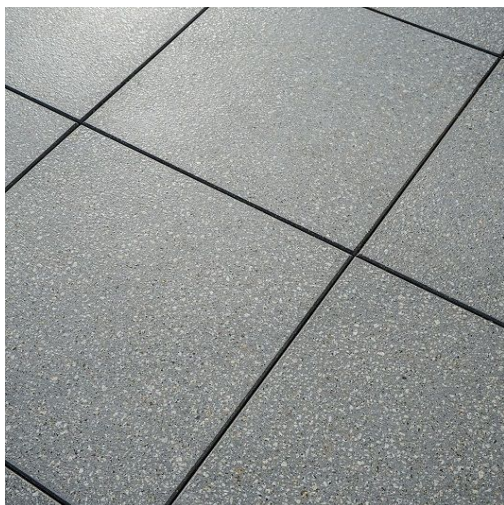

Płyta tarasowa REALIT

BRUK-BET sp. z o.o.

www.bruk-bet.pl

biuro@bruk-bet.pl

Dane techniczne:

Materiał :	beton (cement, piasek, kruszywa zwykłe i szlachetne, inne dodatki)
Typ :	tarasowa, ogrodowa
Kolory :	szarości, beże
Kształt :	prostokąt, kwadrat
Powierzchnia :	gładka
Długość/szerokość [mm] :	800/400, 600/600
Grubość [mm] :	38
Grubość warstwy ścieralnej [mm] :>	4,0
Ilość na paletcie [szt.] :	29
Masa palety [kg] :	835-940 (w zależności od formatu)
Zastosowanie :	tarasy, chodniki, tereny przydomowe i ogrody
Gwarancja :	5 lat