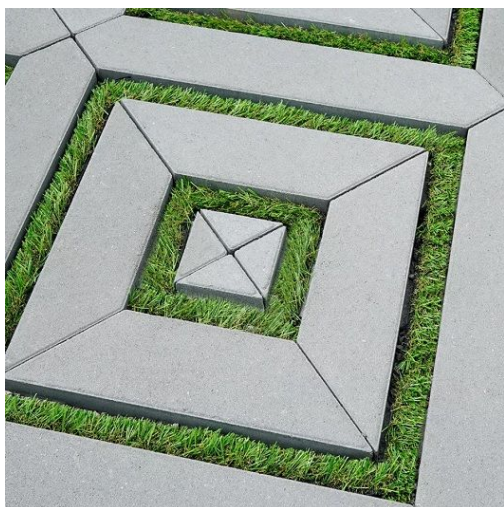

# Kostka brukowa NOVATOR DIAGONAL ECO

BRUK-BET sp. z o.o.

[www.bruk-bet.pl](http://www.bruk-bet.pl)

[biuro@bruk-bet.pl](mailto:biuro@bruk-bet.pl)

## Dane techniczne:

<b>Skład :</b>	cement, piasek, kruszywa zwykłe i szlachetne, inne dodatki
<b>Kolory :</b>	szarości
<b>Kształt :</b>	nieregularny
<b>Długość/szerokość [mm] :</b>	400/400
<b>Grubość [mm] :</b>	80
<b>Grubość warstwy ścieralnej [mm] :</b>	> 4,0
<b>Powierzchnia :</b>	gładka
<b>Ilość na palecie [m<sup>2</sup>] :</b>	7,68
<b>Masa palety [kg] :</b>	1180
<b>Gwarancja :</b>	5 lat
<b>Zastosowanie :</b>	place, chodniki, podjazdy, tereny przydomowe i ogrody