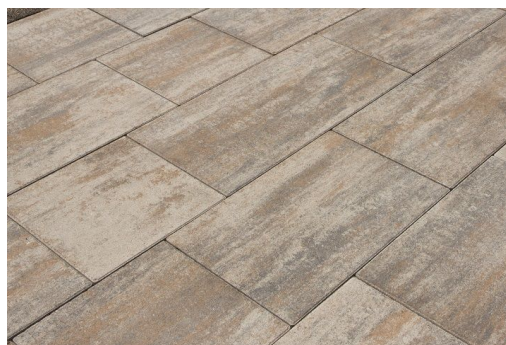

# Dekoracyjna kostka brukowa NOVATOR PIANO

BRUK-BET sp. z o.o.

[www.bruk-bet.pl](http://www.bruk-bet.pl)

[biuro@bruk-bet.pl](mailto:biuro@bruk-bet.pl)

## Dane techniczne:

<b>Skład :</b>	cement, piasek, kruszywa zwykłe i szlachetne, inne dodatki
<b>Kolory :</b>	grafitowy, melange kolorystyczne, brązy, szarości
<b>Kształt :</b>	prostokąt, kwadrat
<b>Długość/szerokość [mm] :</b>	600/300, 450/300, 300/300
<b>Grubość [mm] :</b>	80
<b>Grubość warstwy ścieralnej [mm] :</b>	> 4,0
<b>Powierzchnia :</b>	gładka, szorstka
<b>Ilość na palecie [m<sup>2</sup>] :</b>	8,64
<b>Masa palety [kg] :</b>	1520
<b>Gwarancja :</b>	5 lat
<b>Zastosowanie :</b>	place, chodniki, tereny przydomowe i ogrody
<b>Normy, certyfikaty, aprobaty :</b>	PN-EN 1339