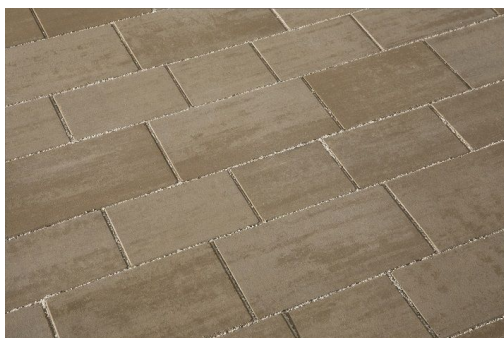

Dekoracyjna kostka brukowa MODERO

BRUK-BET sp. z o.o.

www.bruk-bet.pl

biuro@bruk-bet.pl

Dane techniczne:

Skład :	cement, piasek, kruszywa zwykłe i szlachetne, inne dodatki
Kolory :	szary, grafitowy, brązy, beże, szarości, melanże kolorystyczne
Kształt :	prostokąt
Długość/szerokość [mm] :	350/190, 300/190, 300/155, 250/155, 200/155
Grubość [mm] :	60
Grubość warstwy ścieralnej [mm] :	> 4,0
Powierzchnia :	gładka lub szorstka
Ilość na palecie [m²] :	14,04
Masa palety [kg] :	1853
Gwarancja :	5 lat
Zastosowanie :	place, chodniki, tereny przydomowe i ogrody
Normy, certyfikaty, aprobaty :	PN-EN 1339