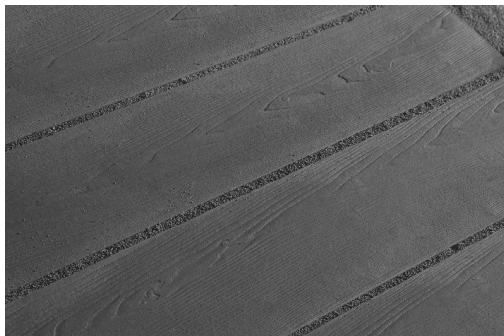

Płyta tarasowa DESKA OGRODOWA

BRUK-BET sp. z o.o.

www.bruk-bet.pl

biuro@bruk-bet.pl

Dane techniczne:

Materiał :	beton (cement, piasek, kruszywa zwykłe i szlachetne, inne dodatki)
Typ :	tarasowa, ogrodowa
Kolory :	biały, jasny brąz, stalowy
Kształt :	prostokąt
Powierzchnia :	szorstka
Długość/szerokość [mm] :	1200/300, 900/300, 600/300, 1000/250, 1200/225, 900/225, 600/225
Grubość [mm] :	40
Grubość warstwy ścieralnej [mm] :	> 4,0
Ilość na palecie [szt.] :	36-72 (w zależności od formatu)
Masa palety [kg] :	814-1152 (w zależności od formatu)
Zastosowanie :	tarasy, chodniki, tereny przydomowe i ogrody
Gwarancja :	5 lat
Normy, certyfikaty, aprobaty :	PN-EN 1339