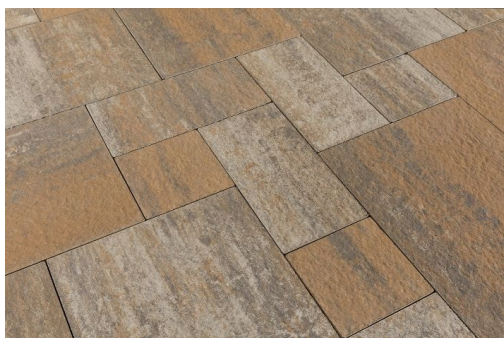

Dekoracyjna kostka brukowa ROMALIT

BRUK-BET sp. z o.o.

www.bruk-bet.pl

biuro@bruk-bet.pl

Dane techniczne:

Skład :	cement, piasek, kruszywa zwykłe i szlachetne, inne dodatki
Kolory :	melanże kolorystyczne
Kształt :	prostokąt, kwadrat
Długość/szerokość [mm] :	675/450, 450/450, 450/225, 225/225
Grubość [mm] :	80
Grubość warstwy ścieralnej [mm] :	> 4,0
Powierzchnia :	gładka, szorstka
Ilość na palecie [m²] :	8,08
Masa palety [kg] :	1425
Gwarancja :	5 lat
Zastosowanie :	place, chodniki, tereny przydomowe i ogrody
Normy, certyfikaty, aprobaty :	PN-EN 1339