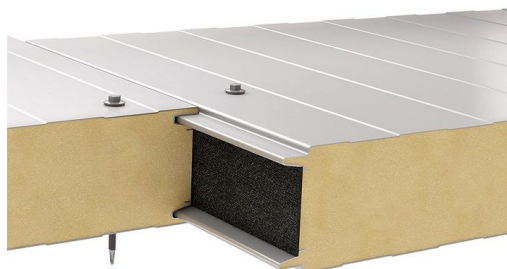

PW PIR-S ścienna płyta warstwowa gr. 80 mm

PANELTECH sp. z o.o.

www.paneltech.pl

info@paneltech.pl

Dane techniczne:

Rodzaj :	ścienne
Materiał rdzenia :	pianka PIR
Gęstość rdzenia [kg/m³] :	40 ±3
Grubość rdzenia [mm] :	80
Szerokość płyty [mm] :	1130 (opcjonalnie 1000 lub 1050)
Długość płyty [mm] :	2000-15800
Masa 1 m² [kg] :	11,5
Materiał okładzin :	ocynkowana taśma stalowa powlekana standardowo lakierem poliestrowym gr. 25 µm lub inne powłoki dobierane zgodnie z normą PN-EN 10169, ich trwałością oraz warunkami stosowania
Wykończenie powierzchni :	profilowana wzdłużnie - możliwość montażu pionowego lub poziomego
Grubość blachy (zew./wew.) [mm] :	0,5-0,6/0,4-0,5
Kolory okładzin :	do wyboru wg palety RAL
Łączenie płyt :	pióro-wpust
Współczynnik przenikania ciepła U_c [W/m²K] :	0,28
Współczynnik izolacyjności akustycznej R_w [dB] :	26
Reakcja na ogień :	klasa B-s1,d0