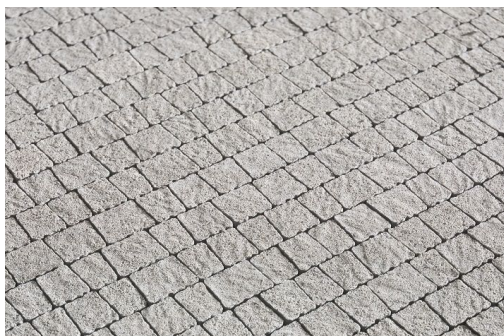

Dekoracyjna kostka brukowa CREATIV

BRUK-BET sp. z o.o.

www.bruk-bet.pl

biuro@bruk-bet.pl

Dane techniczne:

Skład :	cement, piasek, kruszywa zwykłe i szlachetne, inne dodatki
Kolory :	grafitowy, melanże kolorystyczne, brązy, szarości
Kształt :	trapez
Długość/szerokość [mm] :	54-64/83, 64-74/83, 74-84/83, 84-94/83, 94-104/83
Grubość [mm] :	60
Grubość warstwy ścieralnej [mm] :	> 4,0
Powierzchnia :	gładka lub szorstka
Ilość na palecie [m²] :	10,60-11,65 (w zależności od zakładu produkcyjnego)
Masa palety [kg] :	1400-1540 (w zależności od zakładu produkcyjnego)
Gwarancja :	5 lat
Zastosowanie :	place, chodniki, tereny przydomowe i ogrody
Normy, certyfikaty, aprobaty :	PN-EN 1339