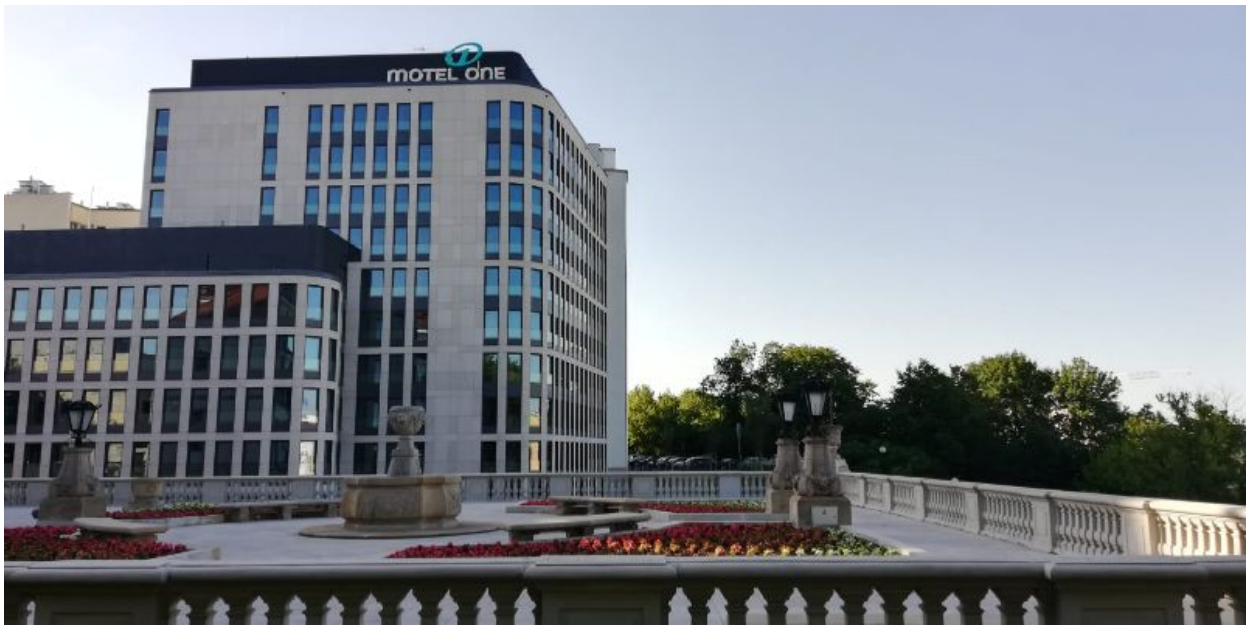

Motel One

fot. informacja prasowa

[przejdź na www](#)

ul. Tamka 38

Warszawa

Główna funkcja :

Stan :

Początek budowy :