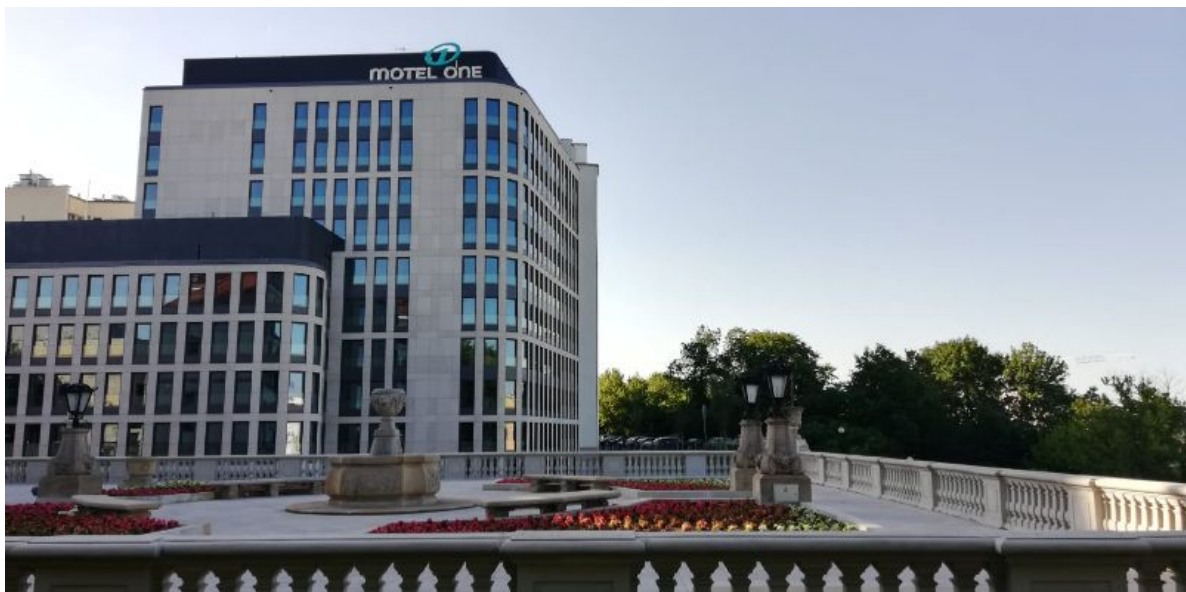

Motel One

fot. informacja prasowa

[przejdź na www](#)

ul. Tamka 38

Warszawa

Główna funkcja :

Stan :

Początek budowy :

Koniec budowy :

Powierzchnia całkowita [m²] :

Liczba kondygnacji nadziemnych :

Liczba kondygnacji podziemnych :

Liczba pokoi hotelowych :

Inwestor :

hotelowy

zrealizowany

2017 r.

2019 r.

10 580

12

1

333

Strabag