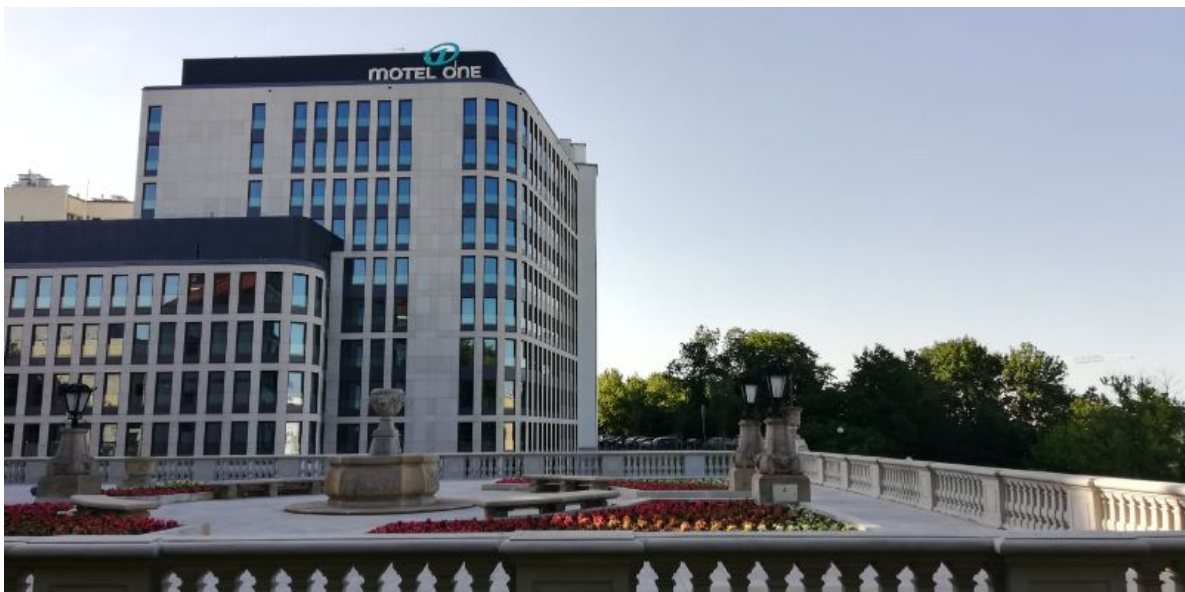

Motel One

fot. informacja prasowa

[przejdź na www](#)

ul. Tamka 38

Warszawa

Główna funkcja :

Stan :

Początek budowy :

Koniec budowy :

Powierzchnia całkowita [m²] :

Liczba kondygnacji nadziemnych :

Liczba kondygnacji podziemnych :

Liczba pokoi hotelowych :

Inwestor :

hotelowy

zrealizowany

2017 r.

2019 r.

10 580

12

1

333

Strabag